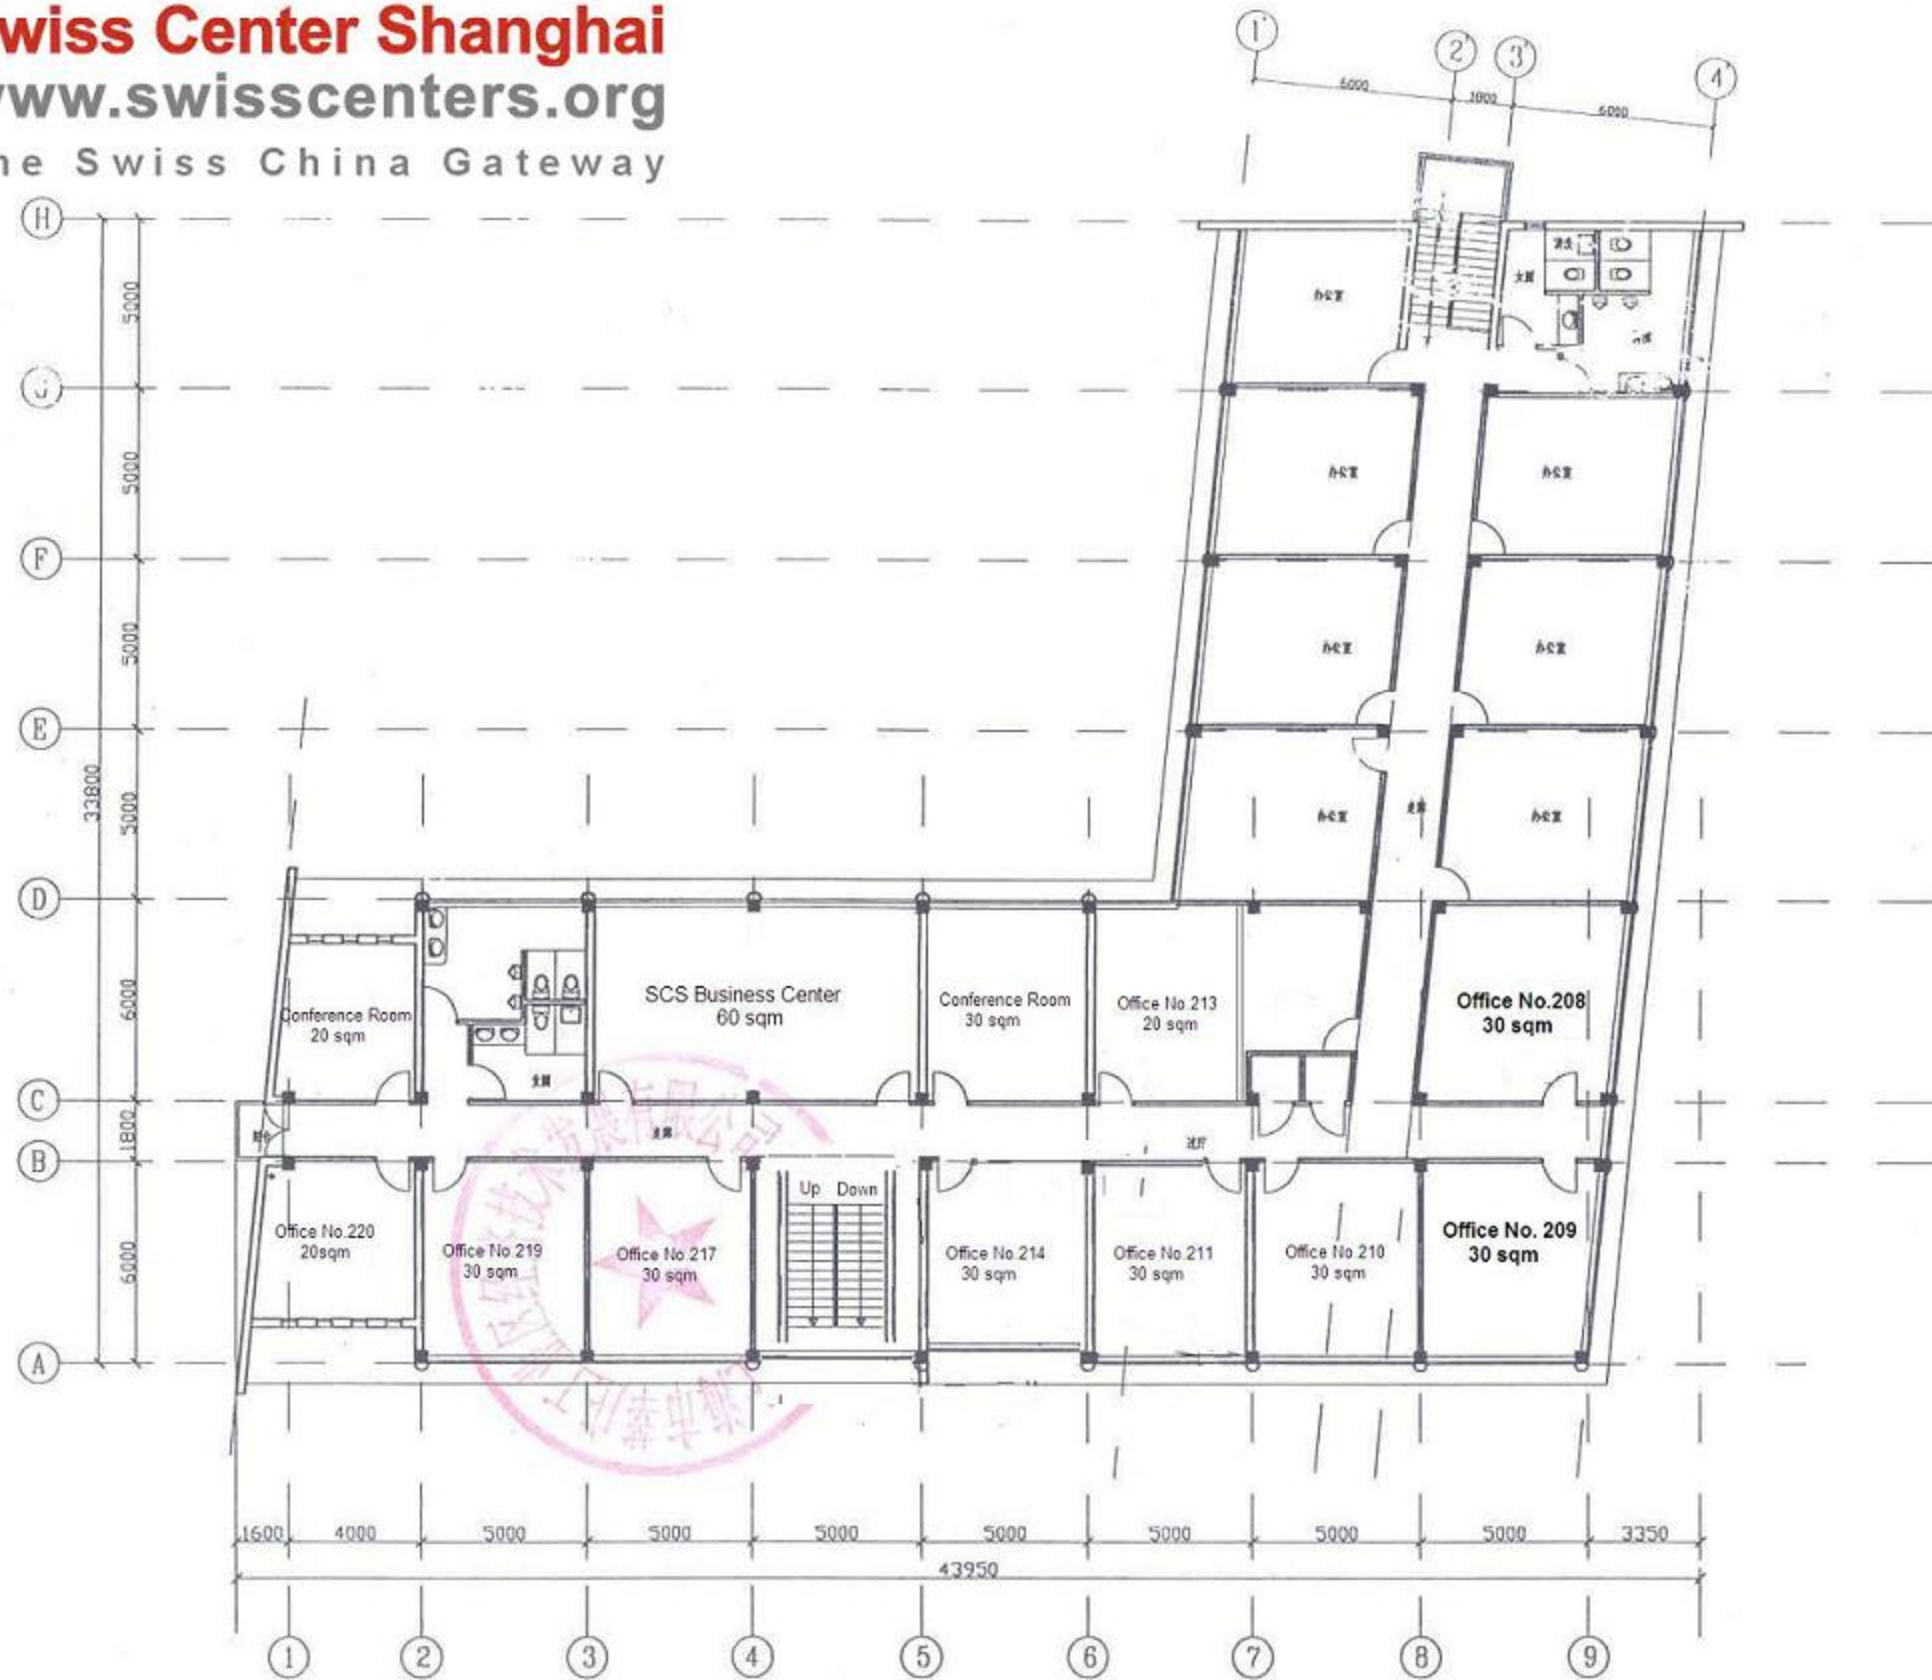

Swiss Center Shanghai
 www.swisscenters.org
 The Swiss China Gateway

SCS Office Layout
 上海瑞士中心平面图

上海中科建筑设计院	设计	校对	审核	业务印
	张俊	张俊	张俊	
	张俊	张俊	张俊	

二层平面图

工程初步设计出图

200106	专用章
1:100	
2	证号 09102/2
上海市建设和管理委员会 颁发	
有效期至二〇〇二年三月三十一日止	

初步设计发图
 负责人
 徐峥嵘